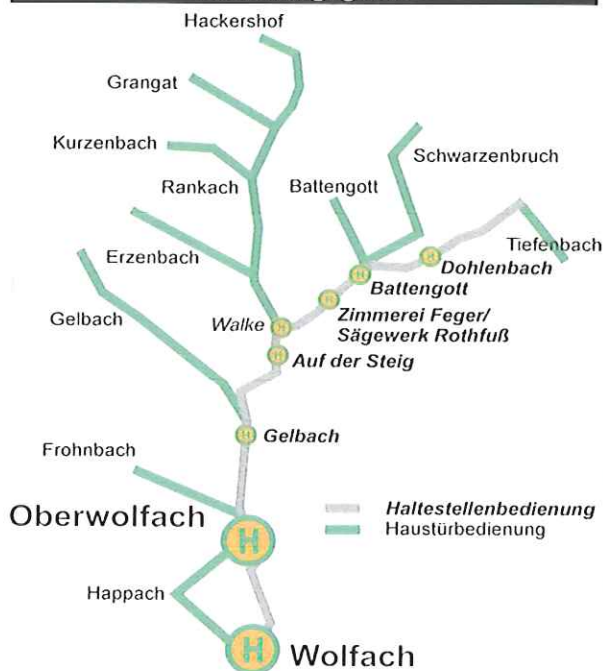

Rufauto Oberwolfach (ab 12.12.2011)

Rufnummer 07834/ 333

Bereich Wolfstal

A B F A H R T		
Tiefenbach (Haustür)	07:45	13:45
Schwarzenbruch (Haustür)	07:50	13:50
Dohlenbach	07:55	13:55
Battengott	X	X
Zimmerei Feger/Sägewerk Rothfuß	X	X
Grangat (Haustür)	07:45	13:45
Kurzenbach (Haustür)	07:50	13:50
Rankach (Haustür)	07:50	13:50
Erzenbach (Haustür)	07:55	13:55
Walke	X	X
Auf der Steig	X	X
Gelbach (Haustür)	08:00	14:00
Haltestelle Gelbach	X	X
Frohnbach (Haustür)	08:05	14:05
A N K U N F T in Oberwolfach / Wolfach		
Oberwolfach Kirche	08:10	14:10
Oberwolfach Hofbrück	08:10	14:10
Oberwolfach Bächle/Spielplatz	08:10	14:10
Wolfach Zähringer Hof	08:15	14:15
Wolfach Rathaus	08:15	14:15
Wolfach Bahnhof	08:15	14:15
<i>Zug in Ri. Hausach</i>	08:22	14:22
<i>Zug in Ri. Freudenstadt</i>	08:36	14:36

X = kein Zustieg Rufauto möglich, bitte Bus Linie 7266 benutzen

Bedienungsgebiet

Das Rufauto verkehrt Montag, Mittwoch und Freitag, aber nicht an Ferientagen.

Bereich Happach

A B F A H R T		
Happach (Haustür)	08:20	14:20
A N K U N F T in Oberwolfach / Wolfach		
Oberwolfach Kirche	08:25	14:25
Oberwolfach Hofbrück	08:25	14:25
Oberwolfach Bächle/Spielplatz	08:25	14:25
Wolfach Zähringer Hof	08:30	14:30
Wolfach Rathaus	08:30	14:30
Wolfach Bahnhof	08:30	14:30
<i>Zug in Ri. Freudenstadt</i>	08:36	14:36