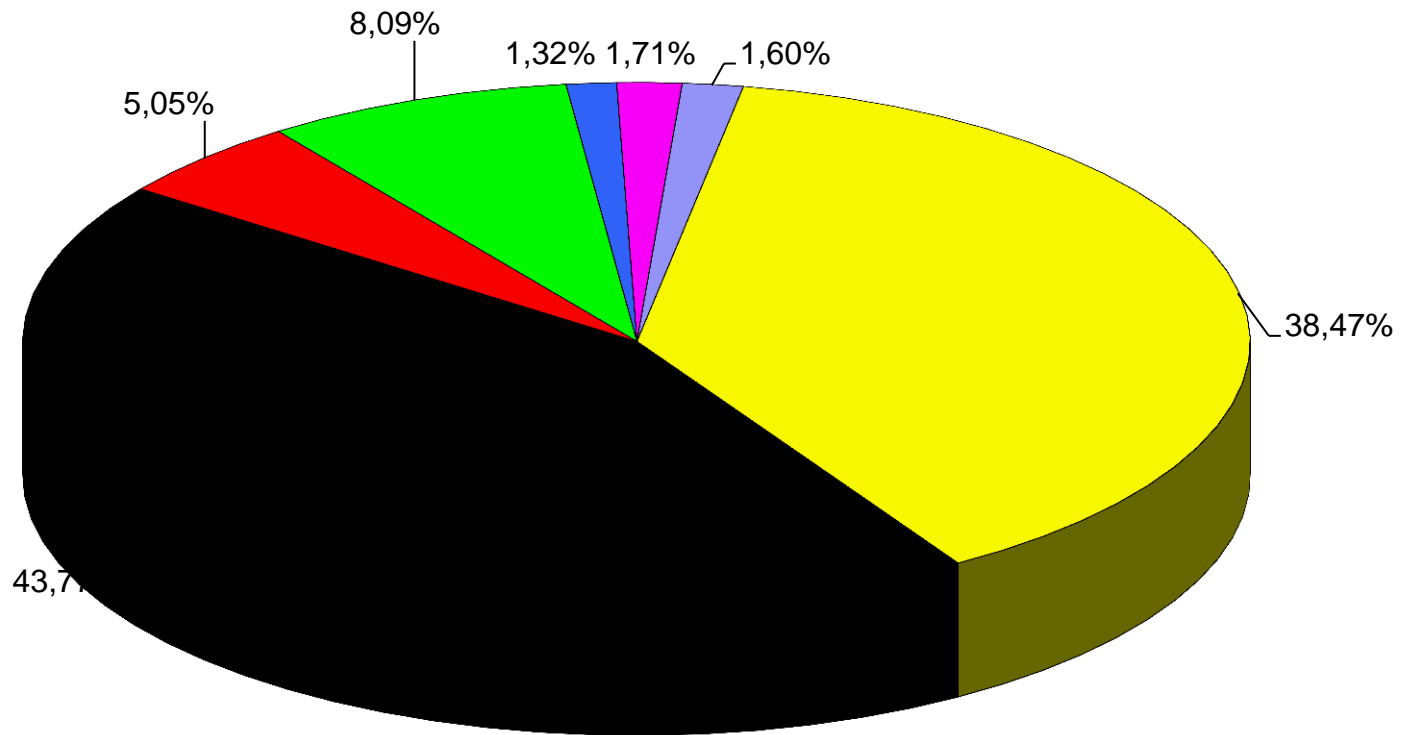

Ergebnisse der Kreistagswahl am 26. Mai 2019 für den Wahlkreis X Wolfach, Gemeinde Oberwolfach

Stimmenverteilung (Parteien)

Stimmenverteilung nach Parteien (in %)

■ Freie Wähler ■ CDU ■ SPD ■ GRÜNE ■ FDP ■ AfD ■ LiLO