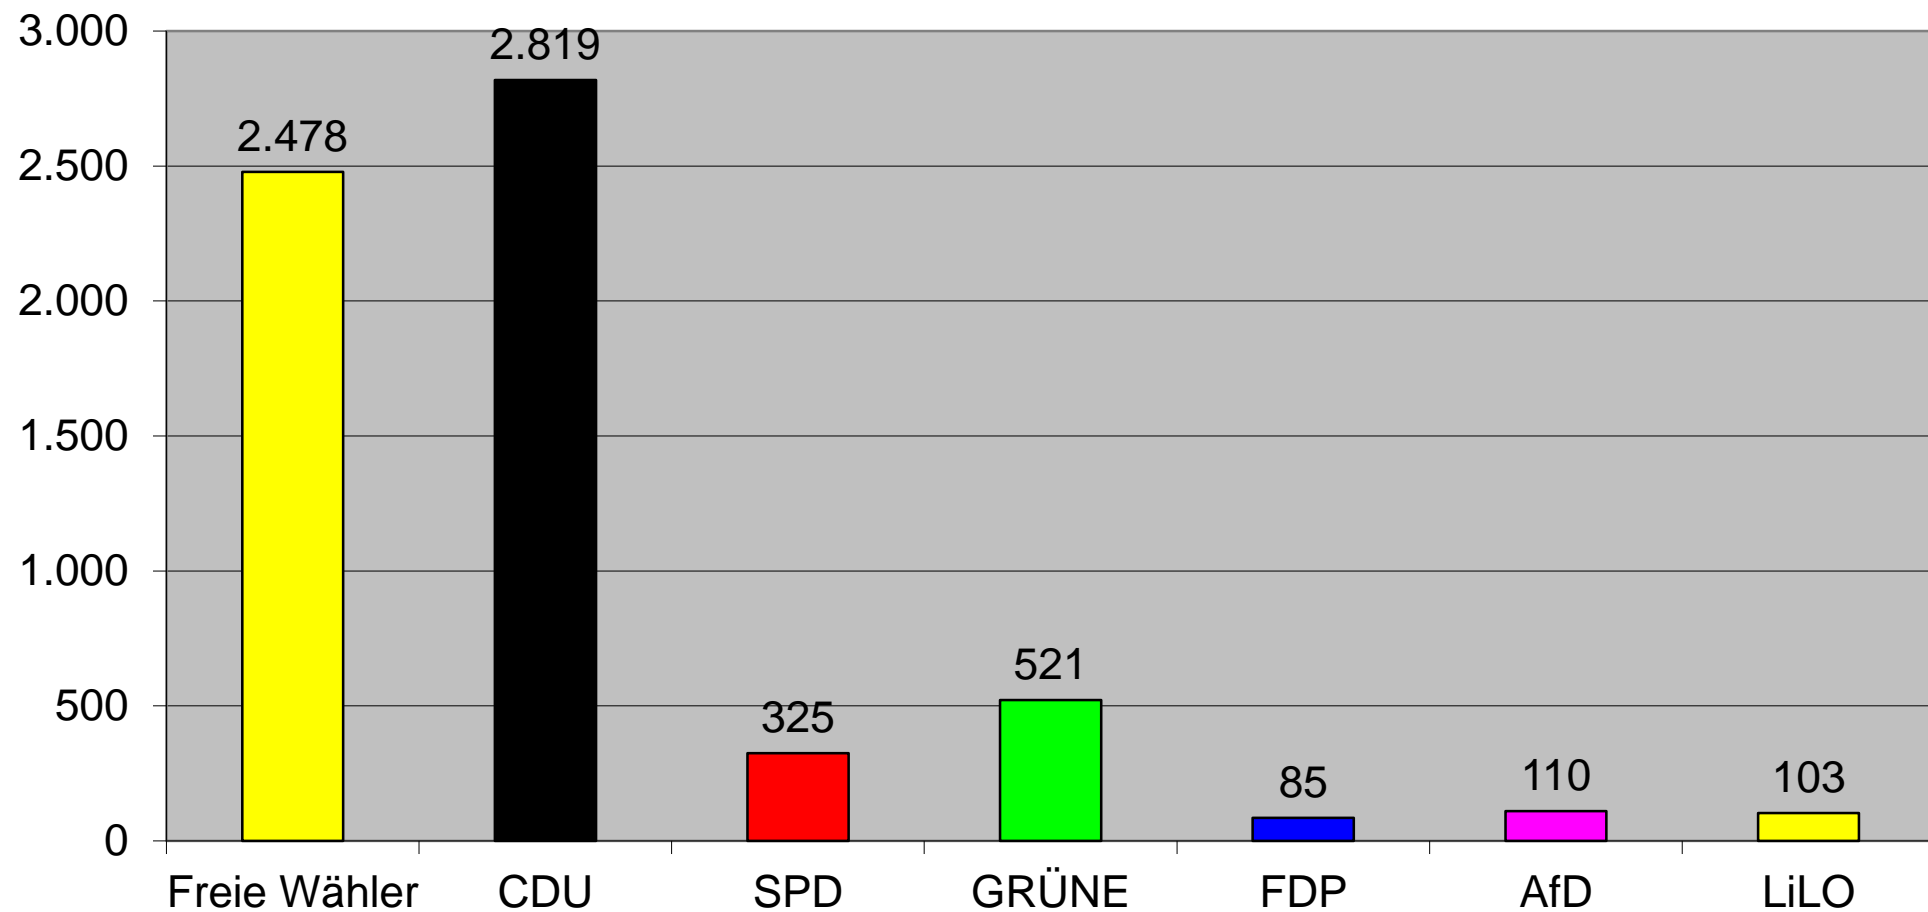

Ergebnisse der Kreistagswahl am 26. Mai 2019 für den Wahlkreis X Wolfach, Gemeinde Oberwolfach

Stimmenverteilung (Parteien)

Stimmenverteilung nach Parteien (in %)

■ Freie Wähler ■ CDU ■ SPD ■ GRÜNE ■ FDP ■ AfD ■ LiLO